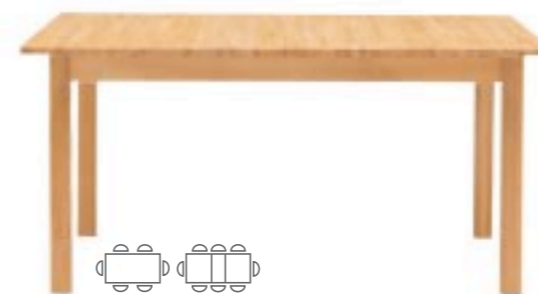

BJÖRNA matbord 1995:- i massiv, oljad bok är slitstarkt. Iläggsskivan förvaras under bordsskivan. L155/200xB100xH75 cm. 400.626.56